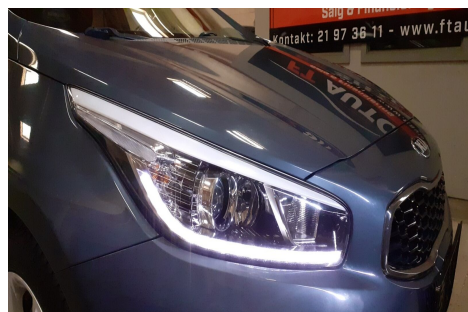

Kia Ceed · 1,6 · CRDi 128 Premium+

Pris: 64.800,-

Type:	Personvogn
Modelår:	2013
1. indreg:	08/2012
Kilometer:	180.000 km.
Brændstof:	Diesel
Farve:	Mørkblåmetal
Antal døre:	5

!KØB UDEN UDBETALING! · Super velholdt! 2 zone fuldaut. klima · fartpilot · køl i handskerum · alarm · fjernb. c.lås · kørecomputer · 6 gear · Farve Planet Blue · startspærre · auto. nedbl. bakspejl · udv. temp. måler · regnsensor · sædevarme · højdejust. forsæder med luftjustering i ryg · 4x el-ruder · el-klapbare sidespejle m. varme og blink · automatisk start/stop · orikniale Kia alu. · cd/radio · elektrisk parkeringsbremse · multifunktionsrat · håndfrit til mobil · bluetooth · musikstreaming via bluetooth · usb tilslutning · aux tilslutning · justerbart armlæn · isofix · bagagerumsdækken · kopholder · stofindtræk · splitbagsæde · læderrat · sportssæder · tågelygter · bi-xenon · automatisk lys · led kørelys · db. airbags · abs · antispin · esp · servo · ikke ryger · service ok · træk til 1500 kg. · diesel partikel filter · holder syn til 10-2022 · ½ årlig afgift kr. 1.380 · - komplet nye bremses. Sælges for ejer! **KØB UDEN UDBETALING** · FX Månedlig ydelse fra kr. · - 998 · - Se billeder for udstyr **HUSK VI TAGER GERNE DIN GAMLE BIL I BYTTE... FINANSIERING TILBYDES MED ELLER UDEN UDBETALING!!** Pris plus nummerplader! For aftale om fremvisning ring venligst forud på tlf. 21 97 36 11 Så du ikke kører forgæves · Bilen kan være under klargøring eller solgt! Tjek også øvrige biler på www.ftauto.dk FT AUTO I AABENRAA ER GODKENDT TIL DIREKTE SKROTNING AF BILER!! Der tages forbehold for indtastningsfejl samt varierende udstyrs modeller

Motor	Ydelse	Transmission	Mål	Økonomi
Volume: 1,6	Effekt: 128 HK.	Forhjulstræk	Længde: 431 cm.	Tank: 53 l.
Cylinder: 4	Moment: 260	Gear: Manuel gear	Bredde: 178 cm.	Km/l: 23,3 l.
Antal ventiler: 16	Topfart: 197 ktm/t.		Højde: 147 cm	Ejeravgift:
	0-100 km/t.: 10,9 sek.		Vægt: 1.415 kg.	DKK 3.500