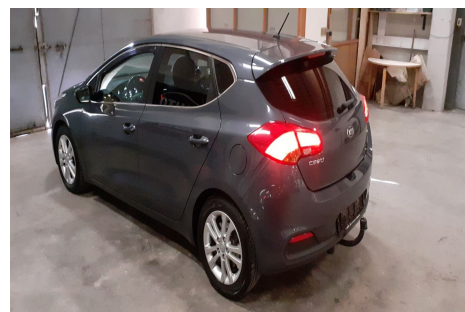

Kia Ceed · 1,6 · CRDi 128 Premium+

Pris: 64.800,-

Type:	Personvogn
Modelår:	2013
1. indreg:	08/2012
Kilometer:	180.000 km.
Brændstof:	Diesel
Farve:	Mørkblåmetal
Antal døre:	5

!KØB UDEN UDBETALING! · Super velholdt! 2 zone fuldaut. klima · fartpilot · køl i handskerum · alarm · fjernb. c.lås · kørecomputer · 6 gear · Farve Planet Blue · startspærre · auto. nedbl. bakspejl · udv. temp. måler · regnsensor · sædevarme · højdejust. forsæder med luftjustering i ryg · 4x el-ruder · el-klapbare sidespejle m. varme og blink · automatisk start/stop · orikniale Kia alu. · cd/radio · elektrisk parkeringsbremse · multifunktionsrat · håndfrit til mobil · bluetooth · musikstreaming via bluetooth · usb tilslutning · aux tilslutning · justerbart armlæn · isofix · bagagerumsdækken · kopholder · stofindtræk · splitbagsæde · læderrat · sportssæder · tågelygter · bi-xenon · automatisk lys · led kørelys · db. airbags · abs · antispin · esp · servo · ikke ryger · service ok · træk til 1500 kg. · diesel partikel filter · holder syn til 10-2022 · ½ årlig afgift kr. 1.380 · - komplet nye bremses. Sælges for ejer! **KØB UDEN UDBETALING** · FX Månedlig ydelse fra kr. · - 998 · - Se billeder for udstyr **HUSK VI TAGER GERNE DIN GAMLE BIL I BYTTE... FINANSIERING TILBYDES MED ELLER UDEN UDBETALING!!** Pris plus nummerplader! For aftale om fremvisning ring venligst forud på tlf. 21 97 36 11 Så du ikke kører forgæves · Bilen kan være under klargøring eller solgt! Tjek også øvrige biler på www.ftauto.dk FT AUTO I AABENRAA ER GODKENDT TIL DIREKTE SKROTNING AF BILER!! Der tages forbehold for indtastningsfejl samt varierende udstyrs modeller

Motor	Ydelse	Transmission	Mål	Økonomi
Volume: 1,6	Effekt: 128 HK.	Forhjulstræk	Længde: 431 cm.	Tank: 53 l.
Cylinder: 4	Moment: 260	Gear: Manuel gear	Bredde: 178 cm.	Km/l: 23,3 l.
Antal ventiler: 16	Topfart: 197 ktm/t.		Højde: 147 cm	Ejeravgift:
	0-100 km/t.: 10,9 sek.		Vægt: 1.415 kg.	DKK 3.500