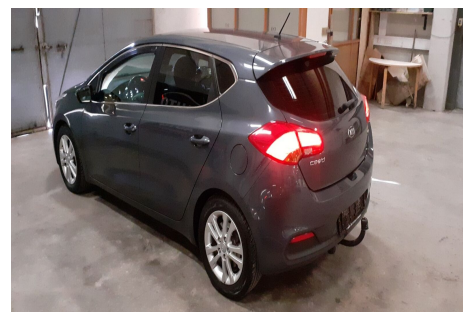

Kia Ceed · 1,6 · CRDi 128 Premium+

Pris: 64.800,-

Type:	Personvogn
Modelår:	2013
1. indreg:	08/2012
Kilometer:	180.000 km.
Brændstof:	Diesel
Farve:	Mørkblåmetal
Antal døre:	5

!KØB UDEN UDBETALING! · Super velholdt! 2 zone fuldaut. klima · fartpilot · køl i handskerum · alarm · fjernb. c.lås · kørecomputer · 6 gear · Farve Planet Blue · startspærre · auto. nedbl. bakspejl · udv. temp. måler · regnsensor · sædevarme · højdejust. forsæder med luftjustering i ryg · 4x el-ruder · el-klapbare sidespejle m. varme og blink · automatisk start/stop · orikniale Kia alu. · cd/radio · elektrisk parkeringsbremse · multifunktionsrat · håndfrit til mobil · bluetooth · musikstreaming via bluetooth · usb tilslutning · aux tilslutning · justerbart armlæn · isofix · bagagerumsdækken · kopholder · stofindtræk · splitbagsæde · læderrat · sportssæder · tågelygter · bi-xenon · automatisk lys · led kørelys · db. airbags · abs · antispin · esp · servo · ikke ryger · service ok · træk til 1500 kg. · diesel partikel filter · holder syn til 10-2022 · ½ årlig afgift kr. 1.380 - - komplet nye bremses. Sælges for ejer! **KØB UDEN UDBETALING** · FX Månedlig ydelse fra kr. - - 998 - - Se billeder for udstyr **HUSK VI TAGER GERNE DIN GAMLE BIL I BYTTE... FINANSIERING TILBYDES MED ELLER UDEN UDBETALING!!** Pris plus nummerplader! For aftale om fremvisning ring venligst forud på tlf. 21 97 36 11 Så du ikke kører forgæves · Bilen kan være under klargøring eller solgt! Tjek også øvrige biler på www.ftauto.dk FT AUTO I AABENRAA ER GODKENDT TIL DIREKTE SKROTNING AF BILER!! Der tages forbehold for indtastningsfejl samt varierende udstyrs modeller

Motor	Ydelse	Transmission	Mål	Økonomi
Volume: 1,6	Effekt: 128 HK.	Forhjulstræk	Længde: 431 cm.	Tank: 53 l.
Cylinder: 4	Moment: 260	Gear: Manuel gear	Bredde: 178 cm.	Km/l: 23,3 l.
Antal ventiler: 16	Topfart: 197 ktm/t.		Højde: 147 cm	Ejeravgift:
	0-100 km/t.: 10,9 sek.		Vægt: 1.415 kg.	DKK 3.500